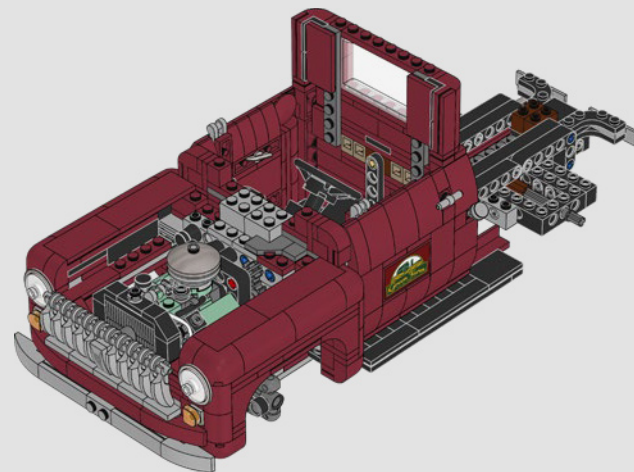

四季交替

本套装内含的卡车专为农场打造，系列配件展现了四季物产。在春季，有一辆载着鲜花的手推车和一个洒水壶。在夏季，有 2 个木篮，分别装着西红柿和胡萝卜，还有一个牛奶桶。在秋季，有一个装有小南瓜的箱子和一个标志牌。在冬季，有一个花环和一份包装精美的礼物。

冬季

春季

夏季

秋季

[LEGO.com/brickseparator](https://www.lego.com/brickseparator)

系列配件展现了农场的
四季物产。