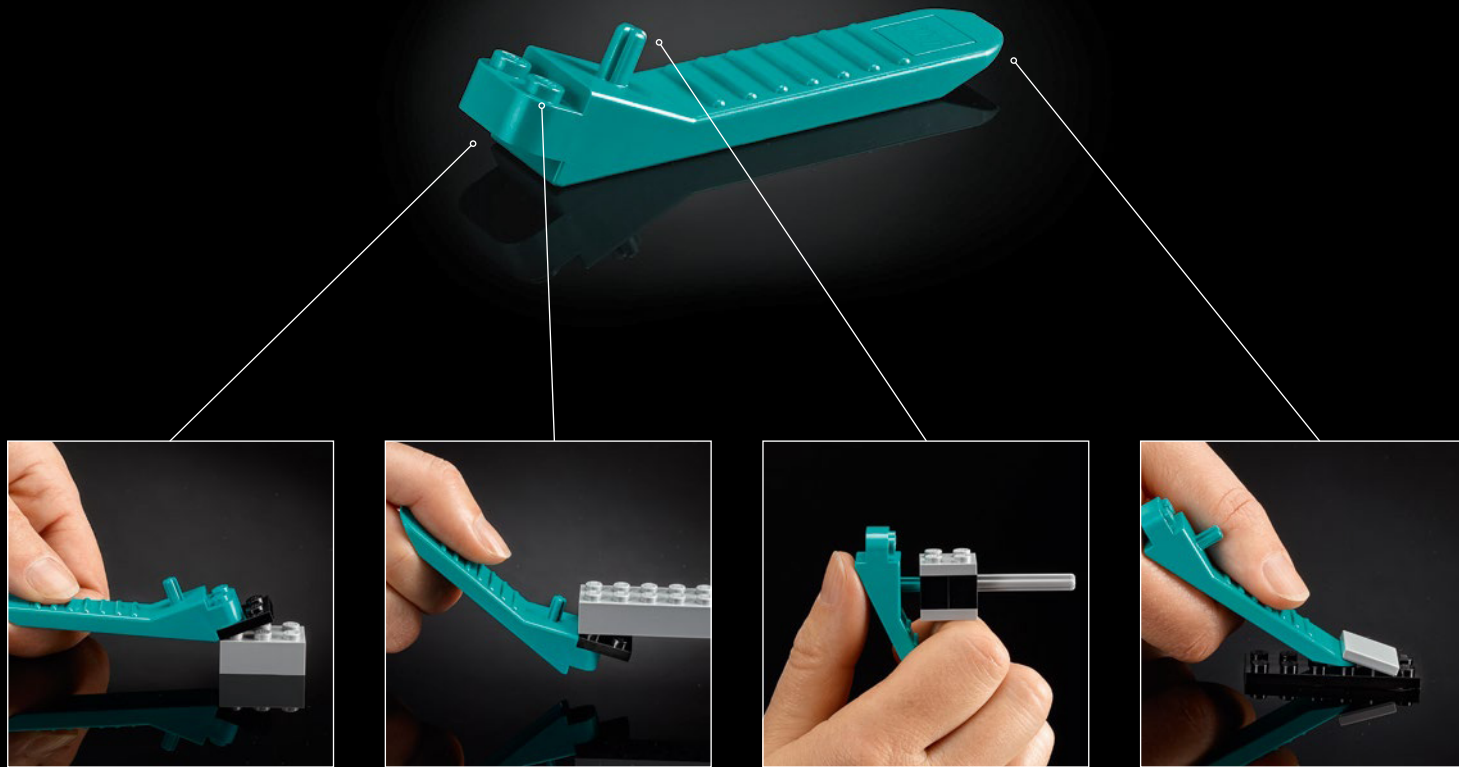

四季交替

本套装内含的卡车专为农场打造，系列配件展现了四季物产。在春季，有一辆载着鲜花的手推车和一个洒水壶。在夏季，有 2 个木篮，分别装着西红柿和胡萝卜，还有一个牛奶桶。在秋季，有一个装有小南瓜的箱子和一个标志牌。在冬季，有一个花环和一份包装精美的礼物。

冬季

春季

夏季

秋季

[LEGO.com/brickseparator](https://www.lego.com/brickseparator)

系列配件展现了农场的
四季物产。